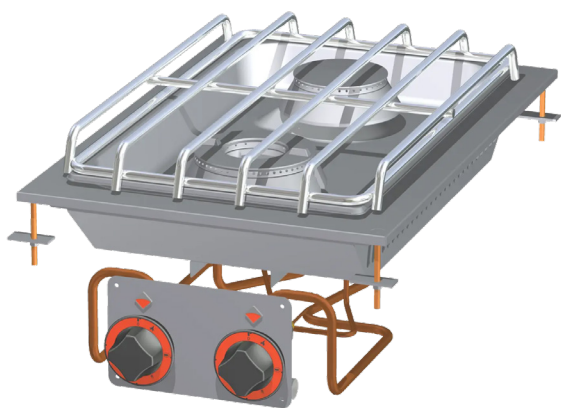

## Sporák drop-in plynová 2x hořák

<b>Model</b>	<b>Sap kód</b>	00007444
PCD-64G	<b>Skupina artiklů</b>	Sporáky

- Typ spotřebiče: Plynové zařízení
- Příkon zóny 1 [kW]: 7,5
- Příkon zóny 2 [kW]: 5,5
- Zapalování: Věčný plamen
- Stupeň krytí ovládacích prvků: IPX5
- Materiál: Nerez

## Sporák drop-in plynová 2x hořák

Model

Sap kód

00007444

PCD-64G

Skupina artiklů

Sporáky

Tabella		Ingresso aria / Lufteintritt
Descrizione	A	Entrée d'air / Air inlet / Entrada de aire
PCD-64G	400 mm	≥100 cm <sup>2</sup>
PCD-68G	800 mm	≥200 cm <sup>2</sup>