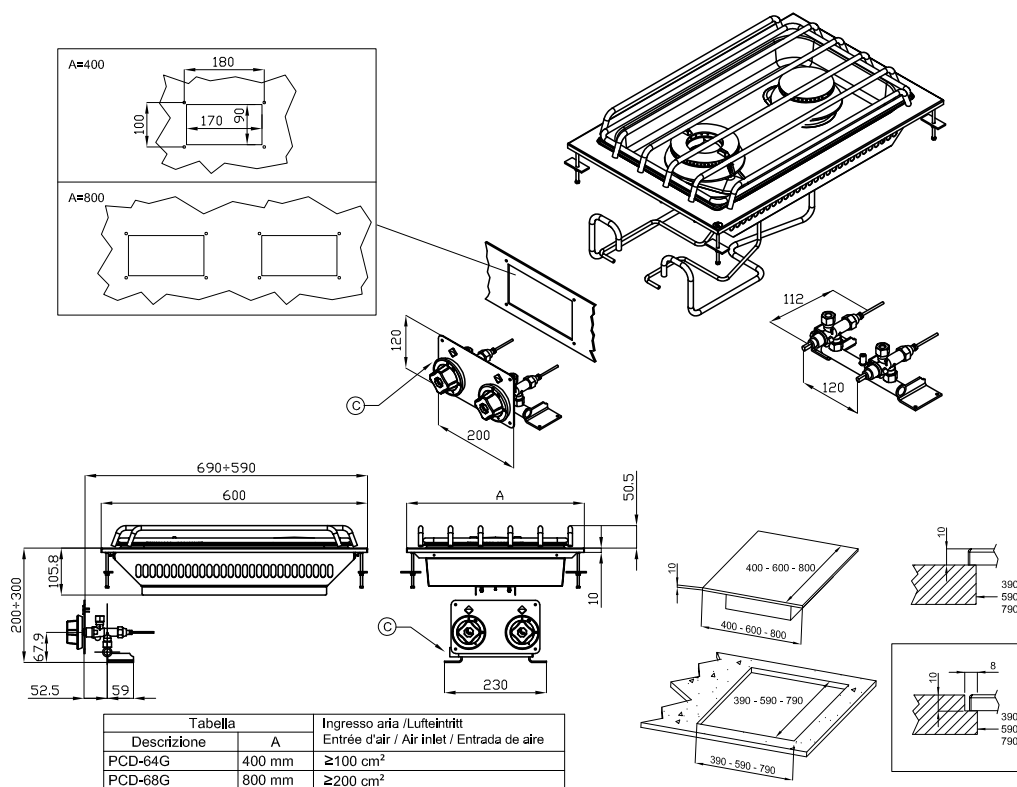

## Sporák drop-in plynová 2x hořák

Model

Sap kód

00007444

PCD-64G

Skupina artiklů

Sporáky

Tabella		Ingresso aria / Lufteintritt
Descrizione	A	Entrée d'air / Air inlet / Entrada de aire
PCD-64G	400 mm	≥100 cm <sup>2</sup>
PCD-68G	800 mm	≥200 cm <sup>2</sup>

A	Data plate	C	Gas connection	ISO 7-1 1/2" M
---	------------	---	----------------	----------------